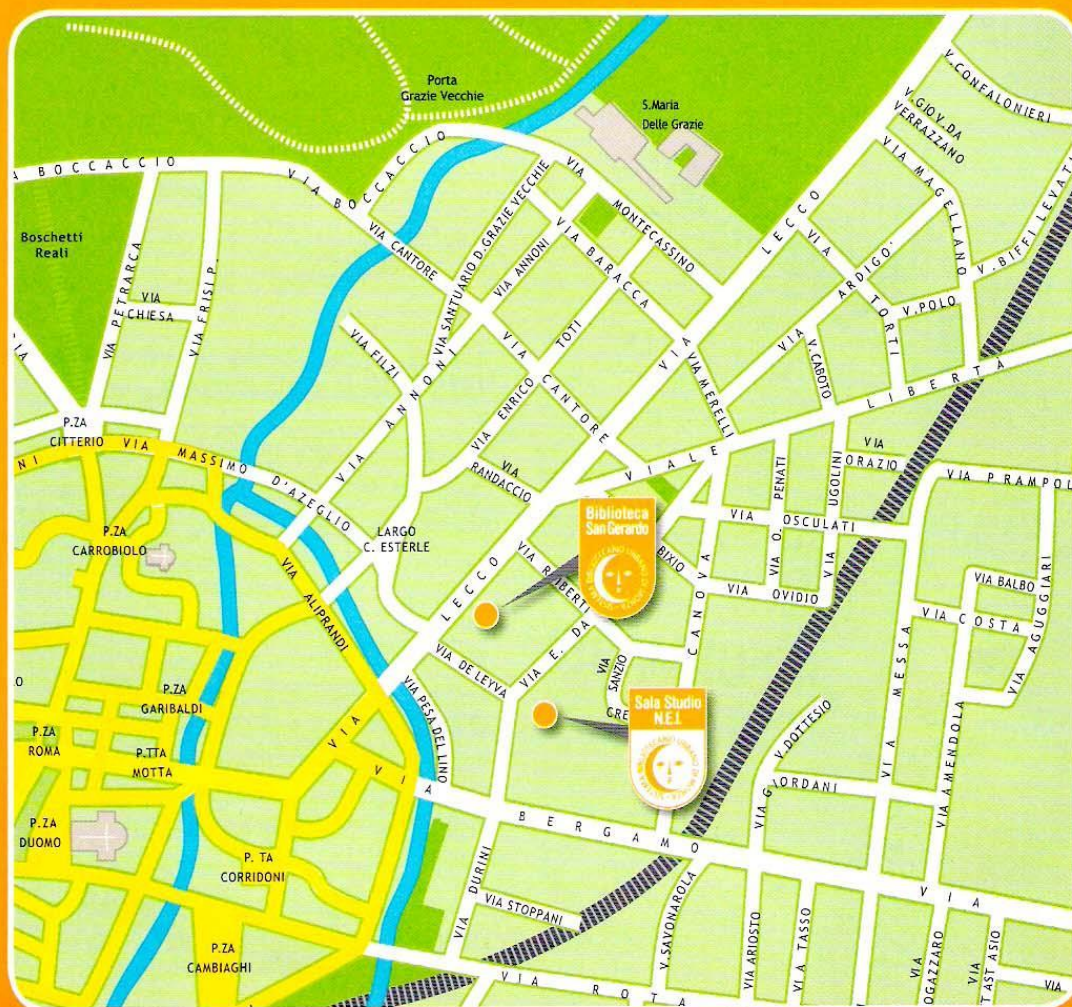

Attività di promozione

ORARI BIBLIOTECA SAN GERARDO

dal Lunedì al Venerdì 9:30 - 19:15

Sabato 9:30 - 18:15

ORARI SALA STUDIO N.E.I.

dal Lunedì al Venerdì 9:00 - 22:30

Sabato e Domenica 10:00 - 18:00